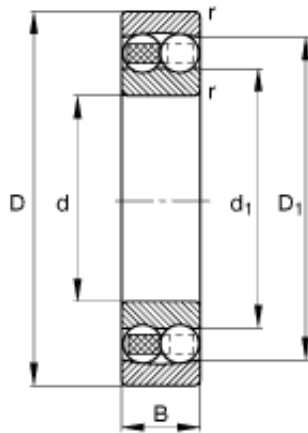

SKF BEARING rolling stock(Europe) G.m...

10 mm x 30 mm x 14 mm FAG 2200-TVH Self-Aligning Ball Bearings

Bearing No. 2200-TVH

2200-TVH Bearing 2D drawings and 3D CAD models

Size	10x30x14 mm
Bore Diameter	10 mm
Outer Diameter	30 mm
Width	14 mm
d	10 mm
D	30 mm
B	14 mm
D ₁	24,2 mm
D _{a max}	25,8 mm
d ₁	15,1 mm
d _{a min}	14,2 mm
r _{a max}	0,6 mm
r _{min}	0,6 mm
m	0,045 kg / Weight
C _r	8800 N / Dynamic load rating (radial)
e	0,58
Y ₁	1,09
Y ₂	1,69
C _{0r}	1730 N / Static load rating (radial)
Y ₀	1,14
n _G	28000 1/min / Limiting speed
n _B	29000 1/min / Reference